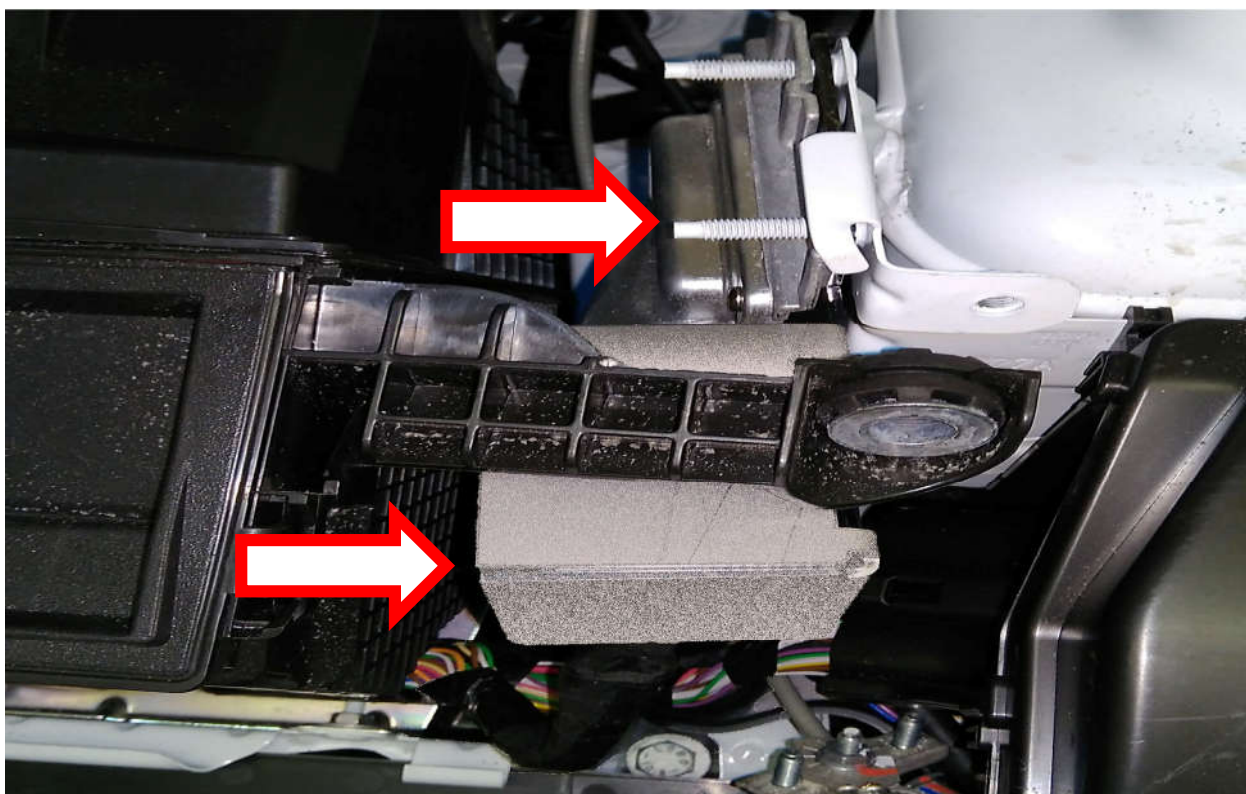

Технологическая карта установки защиты электронного блока управления (ЭБУ)
BRONEBOX на Lada Largus, Vesta, X-ray двигатель Ваз.

1. Снят аккумуляторную батарею (АКБ).
2. В подкапотном пространстве снять воздухозаборник воздушного фильтра.
3. Открутить блок управления двигателем.

4. Установить защиту на блок управления двигателем.
5. Закрепить защиту в месте, с блоком антивандальным крепежом.

6. Установить снятые детали на автомобиль, в обратном порядке.